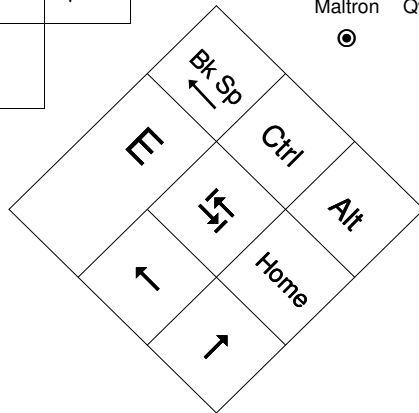

F1	F2	F3	F4	F5	F6
Esc	! 1	" 2	£ 3	\$ 4 €	% 5
	Q	P	Y	C	B
⌈	A	N	I	S	F
↑	< ,	> .	J	G	@ ' ,
	⌂	\	{ [- _	

Qwerty	Num Lock	7 Home ↶	8 ↑	9 PgUp ⌆	*	Scroll Lock
Print Screen	=	4 ←	5	6 →	/	Pause
⌂	-	1 End ↘	2 ↓	3 PgDn ⌇	+	Alt Gr
PgUp ⌆	Enter ↵	0 Ins	Ins	Bk Sp ←	. Del	PgDn ⌇

F7	F8	F9	F10	F11	F12
^	&	*	()	⌈	⌆
6	7	8	9	0	⌆
V	M	U	Z	L	~ #
D	T	H	O	R	⌈
:	W	K	-	X	↑
;	+	}	?	⌂	
	=]	/		

Maltron Qwerty Caps Num Shift

English UK

© PCD Maltron Ltd. 2006

02/03/2006

J89 Maltron Key Layout