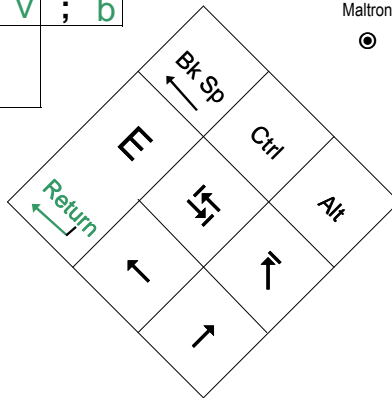

F1	F2	F3	F4	F5	F6
Esc	! 1	@ 2 €	£ 3	\$ 4	% 5
~ `	Q q	P w	Y e	C r	B t
⌘	A a	N s	I d	S f	F g
↑	< , z	> . x	J c	G v	: ; b
	⌘	\	{ [	- _	

Caps Lock	Clear	7	8	9	*	F14
F13	=	4	5	6	/	F15
▲	-	1	2	3	+	Alt
⌘	Enter	0	Help	Bk Sp	.	⌘

F7	F8	F9	F10	F11	F12
^ 6	& 7	* 8	( 9	) 0	± §
V y	M u	U i	Z o	L p	⌘
D h	T j	H k	O l	R :	⌘
" ' n	W m	K ,	< - > .	X ' ,	↑
+ =	} ]	? /	⌘		

Maltron  Qwerty  Caps  Num  Scroll

Apple-Mac  
English UK

L89 Maltron Qwerty