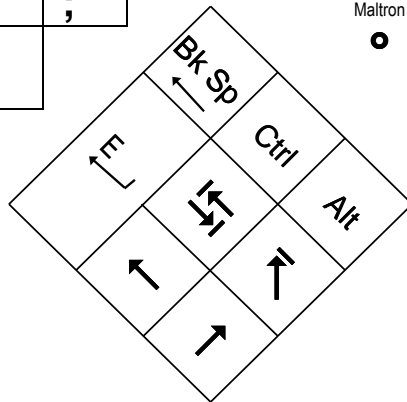

F1	F2	F3	F4	F5	F6
Esc	! 1	" 2	£ 3	\$ 4	% 5
@	Q	P	Y	C	B
←	A	N	I	S	F
↑	< ,	> .	J	G	⋮ ;
	⌫	\	{ [-	

Caps Lock	Num Lock	7 ↵	8 ↑	9 ⇅	*	Scr Lk
Prt Sc	=	4 ←	5	6 →	/	Pause
	-	1 ↘	2 ↓	3 ⇅	+	Alt Gr
⇅	Enter	0 Ins	Ins	Bk Sp ←	. Del	⇅

F7	F8	F9	F10	F11	F12
^ 6	& 7	* 8	(9) 0	~ ;
V	M	U	Z	L	⊞
D	T	H	O	R	↵
~ #	W	K	-	X	↑
+ =	}]	? /	⌫		

Maltron
 Qwerty
 Caps
 Num
 Scroll

Win/PC
English UK

L89

Maltron