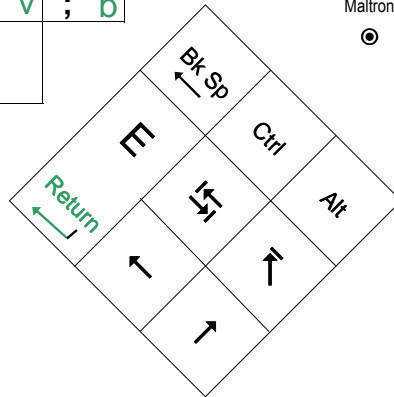

F1	F2	F3	F4	F5	F6
Esc	! 1	" 2	£ 3	\$ 4 € 5	%
@	Q q	P w	Y e	C r	B t
← →	A a	N s	I d	S f	F g
↑	< , z	> . x	J c	G v	: ; b
	⌘	\	{ [- _	

Caps Lock	Num Lock	7 ↵	8 ↑	9 ⇧	*	Scr Lk
Prt Sc	=	4 ←	5	6 →	/	Pause
	-	1 ↘	2 ↓	3 ⇩	+	Alt Gr
⇧	Enter	0 Ins	Ins	Bk Sp ←	. Del	⇩

F7	F8	F9	F10	F11	F12
^ 6	& 7	* 8	(9)	0	~ ` !
V y	M u	U i	Z o	L p	⌘
D h	T j	H k	O l	R :	↵
~ # n	W m	K ,	< - > .	X ~ #	↑
+ =	}]	? /	⌘		

Maltron
 Qwerty
 Caps
 Num
 Scroll

Win/PC
English UK

L89 Maltron Qwerty