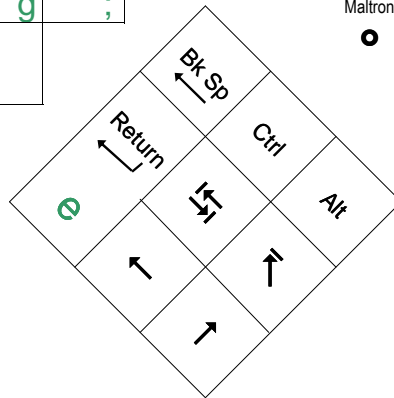

F1	F2	F3	F4	F5	F6
Esc	! 1	" 2	£ 3	\$ 4 € 5	%
@	Q q	W w	E e	R r	T t
↩	A a	S s	D d	F f	G g
↑	Z z	X x	C c	V v	B b ;
	⌘	\	{ }	- =	

Caps Lock	Num Lock	7 ↵	8 ↑	9 ⇧	*	Scr Lk
Prt Sc	=	4 ←	5	6 →	/	Pause
	-	1 ↵	2 ↓	3 ⇧	+	Alt Gr
⇧	Enter	0 Ins	Ins	Bk Sp ←	. Del	⇩

F7	F8	F9	F10	F11	F12
^ 6	& 7	* 8	(9)	0	~ ` !
Y y	U u	I i	O o	P p	⌘
H h	J j	K k	L l	: ;	↩
N n	~ #	M m	< ,	> . -	⇧
+ =	}]	? /	⌘		

Maltron
 Qwerty
 Caps
 Num
 Scroll

Win/PC
English UK

L89 Qwerty

Maltron