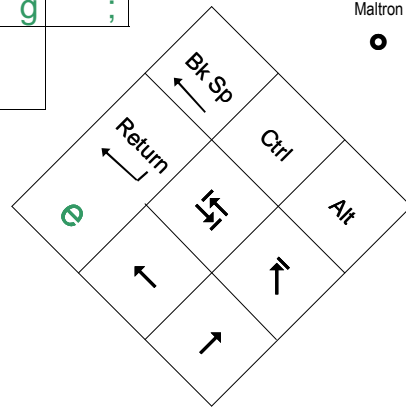

F1	F2	F3	F4	F5	F6
Esc	! 1	@ 2	# 3	\$ 4	% 5
±	Q q	W w	E e	R r	T t
↔	A a	S s	D d	F f	G g
↑	Z z	X x	C c	V v	B b
	⌘	\	{ [- _	

Caps Lock	Clear	7	8	9	*	F14
F13	=	4	5	6	/	F15
▲	-	1	2	3	+	Alt
⌘	Enter	0	Help	Bk Sp	.	⌘

F7	F8	F9	F10	F11	F12
^	&	*	()	~
6	7	8	9	0	`
Y y	U u	I i	O o	P p	⌘
H h	J j	K k	L l	: ;	⌘
N n	" ' M m	< , w	> . k	" ' x	↑
	+ =	} }	? /	⌘	

Maltron
 Qwerty
 Caps
 Num
 Scroll

Apple-Mac
English US

L89 Qwerty Maltron