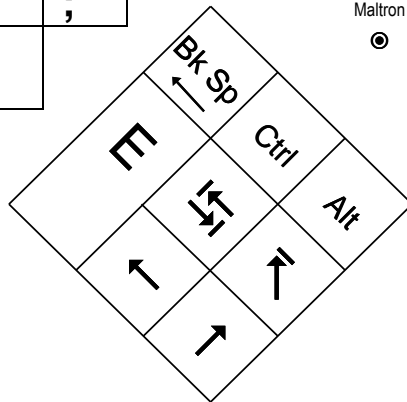

F1	F2	F3	F4	F5	F6
Esc	! 1	@ 2	# 3	\$ 4	% 5
	Q	P	Y	C	B
←	A	N	I	S	F
↑	< ,	> .	J	G	⋮ ;
	⌘	\	{ [- _	

Caps Lock	Num Lock	7 ↵	8 ↑	9 ⇧	*	Scr Lk
Prt Sc	=	4 ←	5	6 →	/	Pause
	-	1 ↘	2 ↓	3 ⇩	+	Alt Gr
⇧	Enter	0 Ins	Ins	Bk Sp ←	. Del	⇩

F7	F8	F9	F10	F11	F12
^ 6	& 7	* 8	(9) 0	~ `
V	M	U	Z	L	⌘
D	T	H	O	R	⇧
" ,	W	K	-	X	↑
+ =	}]	? /	⌘		

Maltron
 Qwerty
 Caps
 Num
 Scroll

Win/PC
English US

L89

Maltron