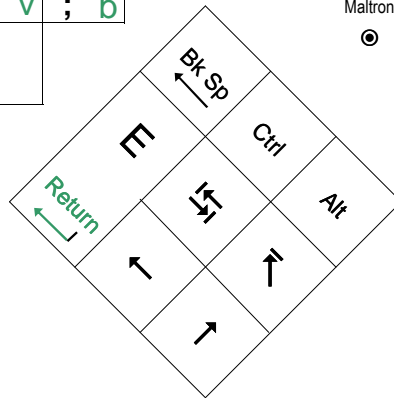

F1	F2	F3	F4	F5	F6
Esc	! 1	@ 2	# 3	\$ 4	% 5
	Q q	P w	Y e	C r	B t
← →	A a	N s	I d	S f	F g
↑	< , z	> . x	J c	G v	: ; b
	⌘	\	{ [- _	

Caps Lock	Num Lock	7 ↵	8 ↑	9 ⇅	* /	Scr Lk
Prt Sc	=	4 ←	5	6 →	/	Pause
☰ ←	-	1 ↵	2 ↓	3 ⇅	+ =	Alt Gr
⇅	Enter	0 Ins	Ins	Bk Sp ←	. Del	⇅

F7	F8	F9	F10	F11	F12
^ 6	& 7	* 8	(9) 0	~ `
V y	M u	U i	Z o	L p	⌘
D h	T j	H k	O l	R ;	↵
" ' n	W m	K ,	< - > .	X " ' ;	↑
+ =	}]	? /	⌘		

Maltron
 Qwerty
 Caps
 Num
 Scroll

Win/PC
English US

L89 Maltron Qwerty