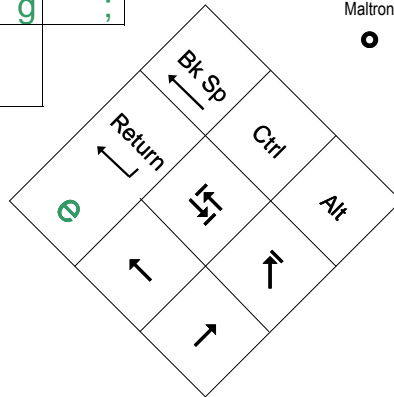

F1	F2	F3	F4	F5	F6
Esc	! 1	@ 2	# 3	\$ 4	% 5
	Q q	W w	E e	R r	T t
← →	A a	S s	D d	F f	G g
↑	Z z	X x	C c	V v	B b
	⌨	\	{ }	- =	

Caps Lock	Num Lock	7 ↵	8 ↑	9 ⇩	*	Scr Lk
Prt Sc	=	4 ←	5	6 →	/	Pause
⌨	-	1 ↵	2 ↓	3 ⇩	+	Alt Gr
⇩	Enter	0 Ins	Ins	Bk Sp ←	. Del	⇩

F7	F8	F9	F10	F11	F12
^ 6	& 7	* 8	( 9	) 0	~ `
Y y	U u	I i	O o	P p	⌫
H h	J j	K k	L l	: ;	↩
N n	" ' w	< ,	> .	- _	↑
+ =	} ]	? /	⌨		

Maltron
  Qwerty
  Caps
  Num
  Scroll

Win/PC  
English US

L89 Qwerty Maltron