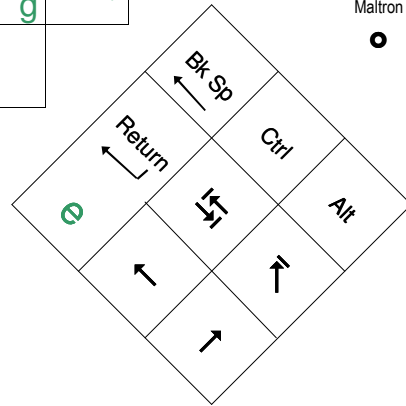

F1	F2	F3	F4	F5	F6
⏪	⏩	■	⏮	⏭	⏯
KEY 42	!	@	#	\$	%
	1	2	3	4	5
KEY 56	Q	W	E	R	T
	q	w	e	r	t
Fn	A	S	D	F	G
	a	s	d	f	g
↑	Z	X	C	V	B
	z	x	c	v	b
	⏪		{	-	
	⏩	\	[_	

Esc	Clear	7	8	9	/	▲	☰
		↶	↑	⤴	/	▲	☰
Caps Lock	=	4	5	6	*	◀	⤴
		←		→	*	◀	⤴
F13	F14	1	2	3	-	◀	⤴
		↵	↓	⤵	-	◀	⤴
F15	Help	0	.	Enter	+	⊘	Alt Gr
	F16	Ins	Del	↵	+	⊘	Alt Gr

F7	F8	F9	F10	F11	F12
F17	F18	F19	F20	F21	F22
^	&	*	()	~
6	7 F23	8 F24	9	0	`
Y	U	I	O	P	KEY 14
y	u	i	o	p	
H	J	K	L	:	Fn
h	j	k	l	:	
N	M	<	>	"	↑
n	m	<	>	"	
	+ =	}]	? /	☰	

Maltron
 Qwerty
 Caps
 Num
 Scroll

Apple-Mac
 English US