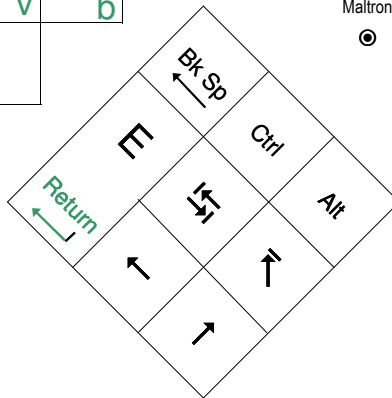

F1	F2	F3	F4	F5	F6
⏪	⏩	■	⏮	⏭	⏪
KEY 42	! 1	@ 2	# 3	\$ 4	% 5
KEY 56	Q q	P w	Y e	C r	B t
Fn	A a	N s	I d	S f	F g
↑	< , z	> . x	J c	G v	" ' b
	⏪	\	{ [- _	

Esc	Num Lock	7	8	9	/	▲	☰
Caps Lock	=	4	5	6	*	◀▶	⌂
Prt Sc	Scr Lk	1	2	3	-	◀▶	⌂
Pause	Ins	0	.	Enter	+	⊞	Alt Gr
F15	F16	Ins	Del	↵			

F7	F8	F9	F10	F11	F12
F17	F18	F19	F20	F21	F22
^ 6	& 7	* 8	(9) 0	~ `
V y	M u	U i	Z o	L p	KEY 14
D h	T j	H k	O l	R ;	Fn
: ; n	W m	K ,	< - > .	X " ' ,	↑
+ =	}]	? /	⏪		

Maltron Qwerty Caps Num Scroll

Win/PC
English US