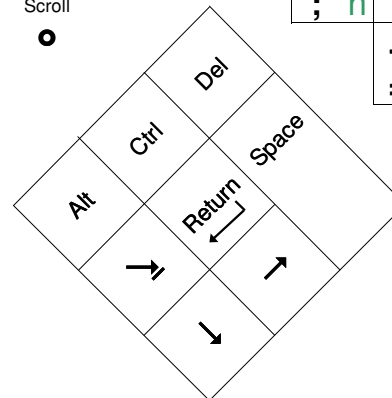

F1	F2	F3	F4	F5	F6
⏪	⏩	■	⏮	⏭	⏪
KEY 42	! 1	@ 2	# 3	\$ 4	% 5
KEY 56	Q q	P w	Y e	C r	B t
Fn	A a	N s	I d	S f	F g
↑	< , z	> . x	J c	G v	" ' b
	⏪	\	{ [- _	

Esc	Num Lock	7	8	9	/	▲	☰
Caps Lock	=	4	5	6	*	◀▶	⌂
Prt Sc	Scr Lk	1	2	3	-	◀▶	⌂
Pause	Ins	0	.	Enter	+	⊞	Alt Gr
F15	F16	Ins	Del	↵			

F7	F8	F9	F10	F11	F12
F17	F18	F19	F20	F21	F22
^ 6	& 7	* 8	(9) 0	~ `
V y	M u	U i	Z o	L p	KEY 14
D h	T j	H k	O l	R ;	Fn
: ; n	W m	K ,	< - > .	X " ' ,	↑
+ =	}]	? /	⏪		

Maltron Qwerty Caps Num Scroll

Win/PC
English US