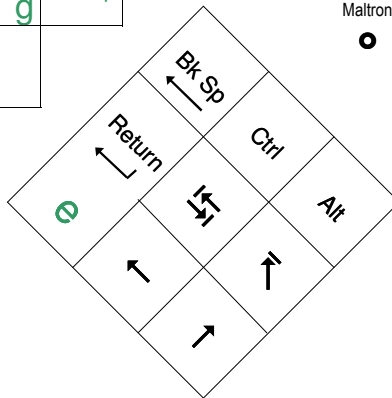

F1	F2	F3	F4	F5	F6
⏪	⏩	■	⏮	⏭	⏪
KEY 42	! 1	@ 2	# 3	\$ 4	% 5
KEY 56	Q q	W w	E e	R r	T t
Fn	A a	S s	D d	F f	G g
↑	Z <	X >	C	V	B " ' , . / \ [] - =

Esc	Num Lock	7	8	9	/	▲	☰
Caps Lock	=	4	5	6	*	◀▶	⌂
Prt Sc	Scr Lk	1	2	3	-	◀▶	⌂
Pause	Ins	0	.	Enter	+	⊞	Alt Gr
	F13	F14	Ins	Del			

F7	F8	F9	F10	F11	F12
F17	F18	F19	F20	F21	F22
^	&	*	()	~
6	7 F23	8 F24	9	0	`
Y y	U u	I i	O o	P p	KEY 14
H h	J j	K k	L l	:	Fn
N ;	M w	<	>	"	↑
	+ =	}]	? /	☰	

Maltron Qwerty Caps Num Scroll

Win/PC
English US