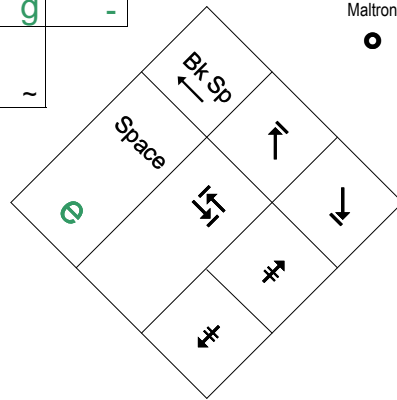

F1	F2	F3	F4	F5	F6
!	"	§	\$	%	&
1	2 ^²	3 ^³	4	5	6
°	Q @	W	E €	R	T
^	q	p	y	c	b
>	A	S	D	F	G
<	a	n	i	s	f
↑	Y ;	X :	C	V	B -
	,	.	j	g	-
	Ctrl		Alt	* +	~

Esc	Num Lock	7 ↖	8 ↑	9 ↗	/	▲
	=	4 ←	5	6 →	*	◀▶
Prt Sc	Scr Lk	1 ↙	2 ↓	3 ↘	-	◀▶
Pause	Einfg	0 Einfg	, Entf	Enter ↵	+	◀▶

F7	F8	F9	F10	F11	F12
/	()	=	?	`
7 {	8 [9]	0 }	ß \	'
Z	U	I	O	P	Ü
v	m	u	z	l	ü
H	J	K	L	Ö	Ä
d	t	h	o	r	ä
N	M μ	; :	-	-	↑
ö	w ,	k .	-	-	x
'	Alt Gr		Ctrl		
#					

Maltron Qwertz Caps Num Rollen

Win/PC
German

L90