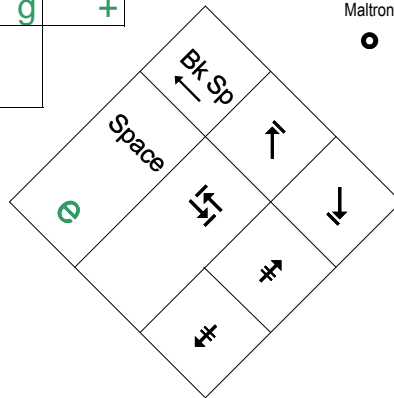

F7	F8	F9	F10	F11	F12
/	()	=	⌂	^
7 {	8 [9]	0 }	\	~
Y v	U u	I i	O o	P p	Å å
H h	J j	K k	L l	Ø ø	Æ æ
N n	M m	µ ; w	: - k	? + x	↑
*	Alt Gr	⌂	Ctrl		

Maltron Qwerty Caps Num Scroll

Win/PC
Norwegian-Norsk

L90 Qwerty Maltron