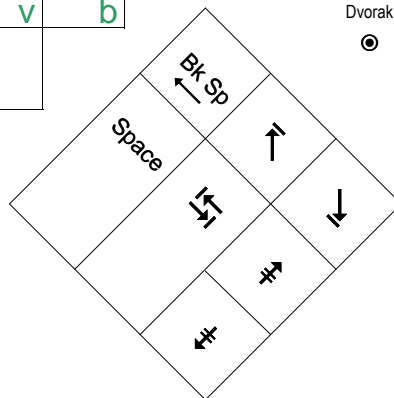

F1	F2	F3	F4	F5	F6
!	"	£	\$	%	^
1	2	3	4 €	5	6
~	@	<	>	P	Y
~	' q	, w	. e	r	t
# \	A	O	E	U	I
# \	a	s	d	f	g
↑	:	Q	J	K	X
↑	; z	x	c	v	b
	Ctrl		Alt	-	-

Esc	Num Lock	7	8	9	/	▲
		↵	↑	⌂	/	▲
Caps Lock	=	4	5	6	*	◀▶
		←	→	→	*	◀▶
Prt Sc	Scr Lk	1	2	3	-	◀▶
		⏎	↓	⌂	-	◀▶
Pause	Ins	0	.	Enter	+	⏏
		Ins	Del	↵	+	⏏

F7	F8	F9	F10	F11	F12
&	*	(	)	{	}
7	8	9	0	[	]
F	G	C	R	L	? ~
y	u	i	o	p	/ #
D	H	T	N	S	:   @
h	j	k	l	;	\ '
B	M	W <	V >	Z ?	↑
n	m	,	.	/	↑
+	Alt Gr		Ctrl		
=					

Dvorak
  Qwerty
  Caps
  Num
  Scroll

Win/PC  
English UK

L90  
Dvorak

Qwerty