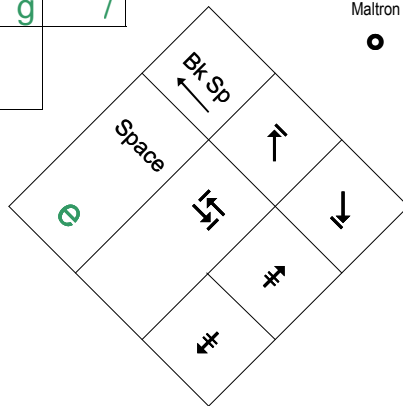

F1	F2	F3	F4	F5	F6
!	@	#	\$	%	^
1	2	3	4	5	6
~ `	Q q	W w	E e	R r	T t
± \$	A a	S s	D d	F f	G g
↑	Z z	X x	C c	V v	B b
	Ctrl	⌘	Alt	- _	

Esc	Clear	7	8	9	/	▲
Caps Lock	=	4	5	6	*	◀▶
F13	F14	1	2	3	-	◀▶
F15	Help	0	.	Enter ↵	+	⊘

F7	F8	F9	F10	F11	F12
&	*	()	{	}
7	8	9	0	[]
Y y	U u	I i	O o	P p	 \
H h	J j	K k	L l	:	"
N n	M m	<	>	?	↑
	+ =	Alt	⌘	Ctrl	

Maltron
 Qwerty
 Caps
 Num
 Scroll

Apple-Mac
English US

L90

Qwerty

Maltron